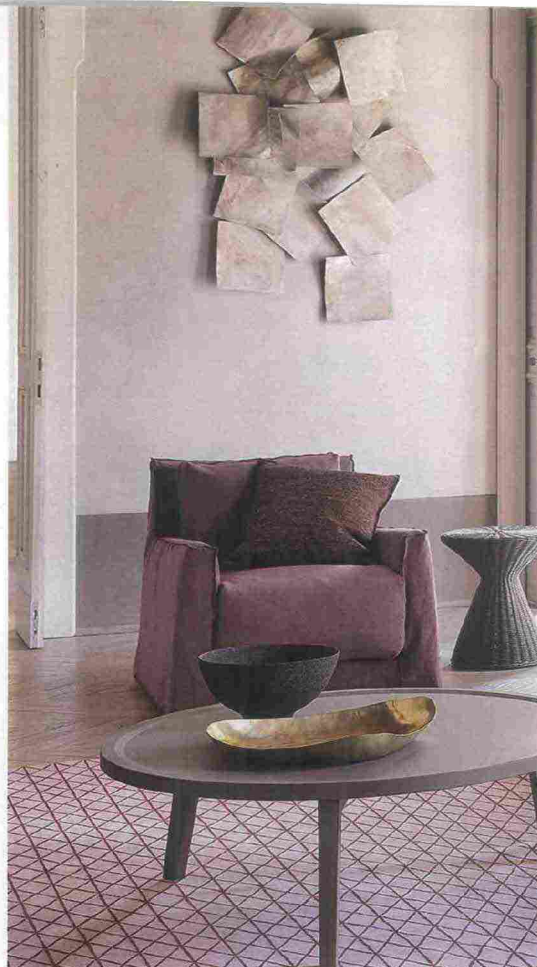

ZONA CONVERSAZIONE

ISPIRATE A MADRE TERRA

INTENSE E PROFONDE COME IL MATTONE E IL MARRONE
BRUCIATO: TONALITÀ CHE RICHIAMANO PAESAGGI
NATURALI, DA ILLUMINARE CON L'ARANCIONE VIBRANTE
O DA ATTENUARE CON L'ACROMATICO GRIGIO

← Ricorda la struttura
delle lanterne cinesi
la lampada da terra
Cell di Karman (www.karmanitalia.it) con struttura
in filo metallico bianco
e paralume in lino.
Misura Ø 57 x H 62 cm;
costa **590** euro + Iva.

ALLEATI DEL RELOOKING

Un tappeto dalla
lavorazione rasata che
identifica tre tonalità
differenti nelle tre sezioni
specifiche. I cuscini
da abbinare, a fasce
verticali e con stampa
botanica, riprendono uno
dei colori e aggiungono
nuance più vivaci.
La lampada (in alto)
è ispirata a una lanterna.

← Con stampa floreale,
il cuscino **Bella Vita**
(www.bellavitastore.it)
con sfondo arancione
ha la fodera in cotone
e l'imbottitura in poliestere.
Misura 30 x 50 cm
e costa **12,90** euro.