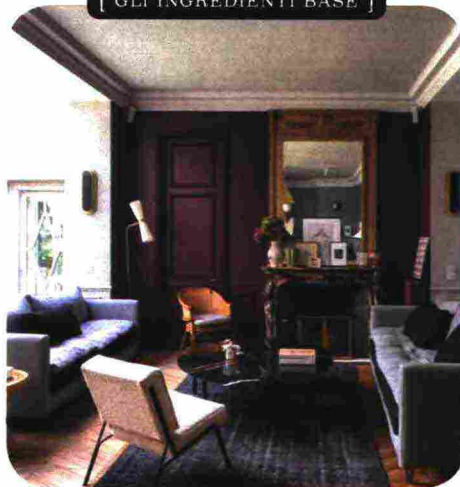

I MATERIALI

Hai luce a volontà in casa? Realizza una parete scura per accentuare il contrasto con le texture naturali.

DECORAZIONE da parete Cuzco Rose, fibra vegetale [Sema Design, ø cm 38 €13].

IDROPITTURA opaca lavabile MATmotion Verona Mid [Novacolor].

③

Sfoderabile la **SEDIA** imbottita Kondi Mini [Twils, cm 66x65x70h €1.268].

{ SCUOLA DI STILE }

eclettico

[GLI INGREDIENTI BASE]

In ceramica i 3 vasi appesi [Annabel James €22].

Spalanca la finestra e crea un legame tra dentro e fuori: mobili in legno, tessuti freschi e chiari, un design morbido e rilassante... Poi tante piante!