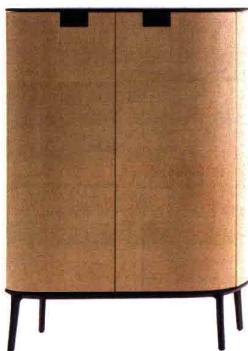

GRAZIA IN CASA

24

25

26

27

28

29

24. LINEE NETTE E FORME GEOMETRICHE PER *GRAND SOFA*, DISEGNATO DA ANTONIO CITTERIO (**VITRA**).

25. UNA DELICATA GRAFICA A RIGHE PER LA CARTA DA

PARATI *SENSUJI*, DESIGN AQUILIALBERG (**LONDONART**).

26. RAFFINATE LENZUOLA IN RASO DI COTONE RIFINITE CON UNA CODINA IN LINO COLORATO (**FAZZINI**) COMPLETO LENZUOLA

MATRIMONIALE, DA € 189).

27. *CONCA* DI GIO PONTI È UNA COLLEZIONE DI POSATE CARATTERIZZATA DA UN'INEDITA ASIMMETRIA

(**SAMBONET**).

28. LETTO DELLA *GENTLEMAN NIGHT COLLECTION* DESIGN MARCEL WANDERS STUDIO (**POLIFORM**).