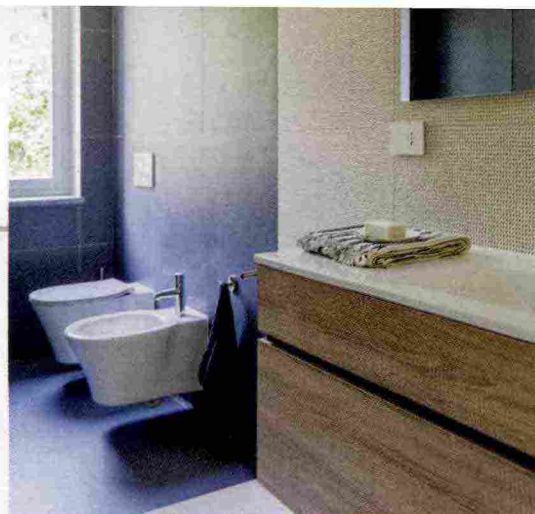

UN PROGETTO DI 145 MQ

CALDA E RACCOLTA

La camera matrimoniale punta sull'essenzialità degli arredi e abbina i comodini country alla linearità del letto, completo di testata effetto boiserie. Biancheria di Fazzini, cuscini colorati di Coincasa.

IL PARQUET, FIL ROUGE A PIÙ FUNZIONI

Per sottolineare lo stile country/contemporaneo della casa, l'architetto ha previsto un volume raccolto per la camera matrimoniale, dotandola però di ampia cabina armadio. Il letto, su disegno, è in legno chiaro e ha suggerito una soluzione a tema per la testata, concepita come una boiserie profonda, in modo da poter diventare anche mensola. A tutta parete in orizzontale, è a listoni di rovere, lo stesso del parquet posato ovunque. La parete grigia crea un effetto alcova.

MOOD RILASSATO IN CAMERA

PORTE SCORREVOLI PER LA CABINA ARMADIO

Quelle a scomparsa, cioè interno muro, sono una soluzione salvaspazio, perché non ingombrano durante l'apertura. Allo stesso tempo, dividono due zone nello stesso ambiente, in questo caso la cabina armadio dalla camera.

IL COLORE FA LA DIFFERENZA

L'utilizzo di **due tinte a contrasto** nello stesso bagno è stata una scelta precisa dello studio di architettura. L'obiettivo è stato identificare zone distinte: **in grigio chiaro il volume con il lavabo e in grigio/blu lo spazio che ospita doccia e sanitari**. I rivestimenti scelti, nella stessa collezione, sono caratterizzati da una lavorazione irregolare che crea punti in rilievo e punti scavati, per un effetto tridimensionale ricercato.