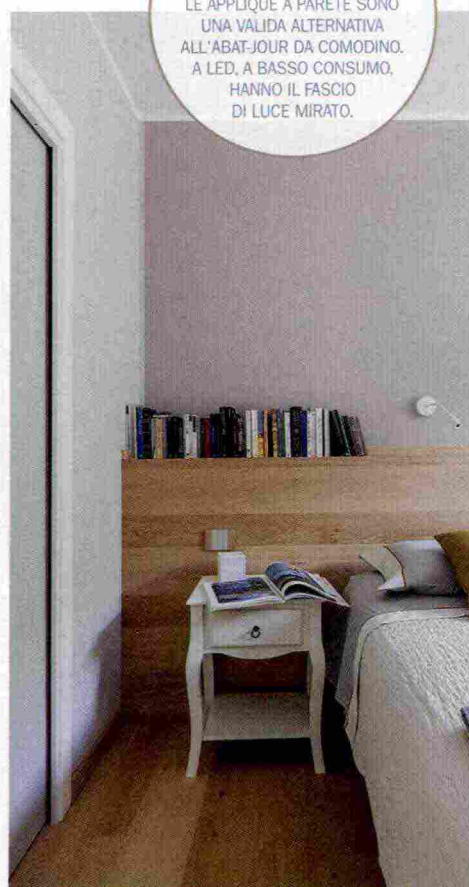

UN PROGETTO DI 145 MQ

CALDA E RACCOLTA

La camera matrimoniale punta sull'essenzialità degli arredi e abbina i comodini country alla linearità del letto, completo di testata effetto boiserie. Biancheria di Fazzini, cuscini colorati di Coincasa.

IL PARQUET, FIL ROUGE A PIÙ FUNZIONI

Per sottolineare lo stile country/contemporaneo della casa, l'architetto ha previsto un volume raccolto per la camera matrimoniale, dotandola però di ampia cabina armadio. Il letto, su disegno, è in legno chiaro e ha suggerito una soluzione a tema per la testata, concepita come una boiserie profonda, in modo da poter diventare anche mensola. A tutta parete in orizzontale, è a listoni di rovere, lo stesso del parquet posato ovunque. La parete grigia crea un effetto alcova.

MOOD RILASSATO IN CAMERA

PORTE SCORREVOLI PER LA CABINA ARMADIO

Quelle a scomparsa, cioè interno muro, sono una soluzione salvaspazio, perché non ingombrano durante l'apertura. Allo stesso tempo, dividono due zone nello stesso ambiente, in questo caso la cabina armadio dalla camera.

SOTTILI, CON PORTALAMPADE ORIENTABILE: PER FARE LUCE ACCANTO AL LETTO, LE APPLIQUE A PARETE SONO UNA VALIDA ALTERNATIVA ALL'ABAT-JOUR DA COMODINO. A LED, A BASSO CONSUMO, HANNO IL FASCIO DI LUCE MIRATO.