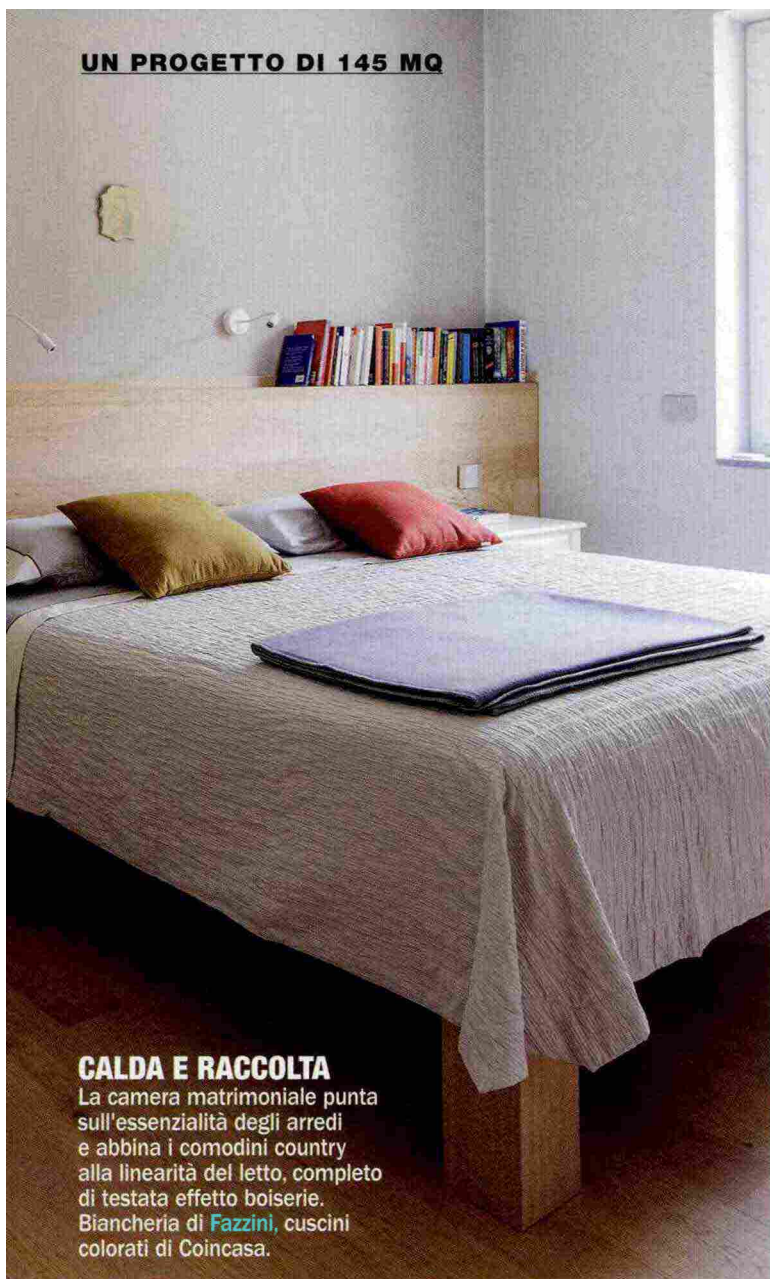

UN PROGETTO DI 145 MQ

CALDA E RACCOLTA

La camera matrimoniale punta sull'essenzialità degli arredi e abbina i comodini country alla linearità del letto, completo di testata effetto boiserie. Biancheria di Fazzini, cuscini colorati di Coincasa.

IL PARQUET, FIL ROUGE A PIÙ FUNZIONI

Per sottolineare lo stile country/contemporaneo della casa, l'architetto ha previsto un volume raccolto per la camera matrimoniale, dotandola però di ampia cabina armadio. Il letto, su disegno, è in legno chiaro e ha suggerito una soluzione a tema per la testata, concepita come una boiserie profonda, in modo da poter diventare anche mensola. A tutta parete in orizzontale, è a listoni di rovere, lo stesso del parquet posato ovunque. La parete grigia crea un effetto alcova.

MOOD RILASSATO IN CAMERA

PORTE SCORREVOLI PER LA CABINA ARMADIO

Quelle a scomparsa, cioè interno muro, sono una soluzione salvaspazio, perché non ingombrano durante l'apertura. Allo stesso tempo, dividono due zone nello stesso ambiente, in questo caso la cabina armadio dalla camera.

SOTTILI, CON PORTALAMPADE ORIENTABILE: PER FARE LUCE ACCANTO AL LETTO, LE APPLIQUE A PARETE SONO UNA VALIDA ALTERNATIVA ALL'ABAT-JOUR DA COMODINO. A LED, A BASSO CONSUMO, HANNO IL FASCIO DI LUCE MIRATO.