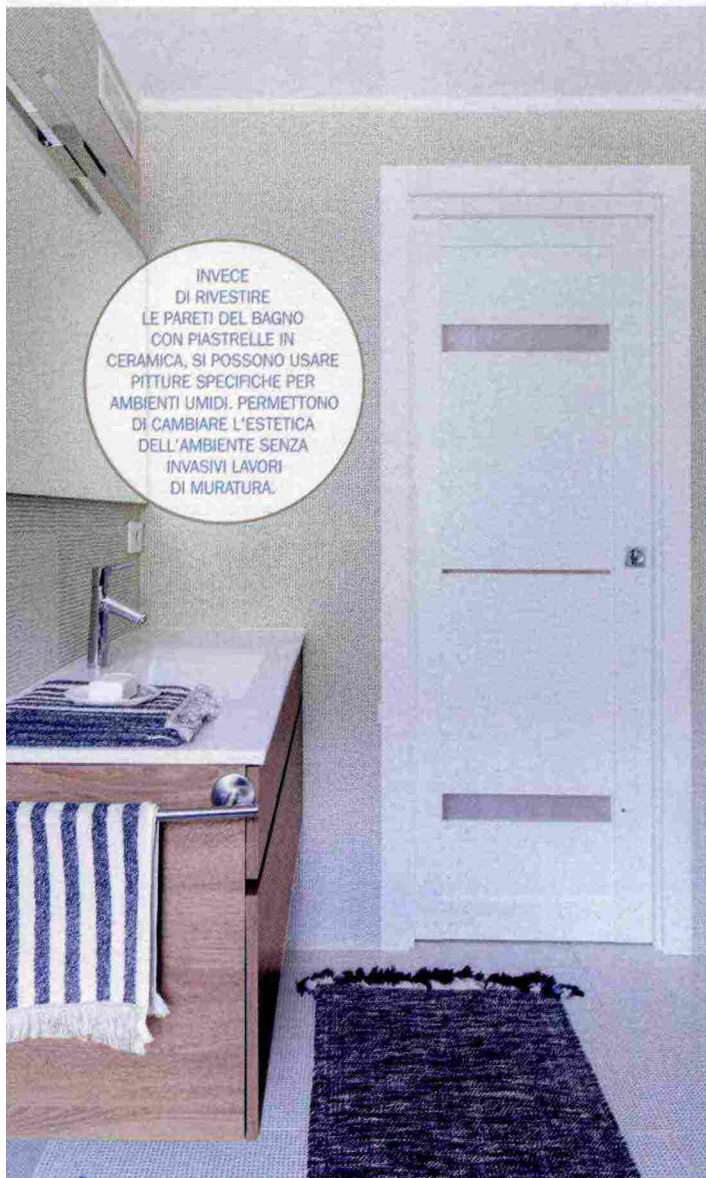

UN PROGETTO DI 145 MQ

CROMIE IN 3D

INVECE DI RIVESTIRE LE PARETI DEL BAGNO CON PIASTRELLE IN CERAMICA, SI POSSONO USARE PITTURE SPECIFICHE PER AMBIENTI UMIDI. PERMETTONO DI CAMBIARE L'ESTETICA DELL'AMBIENTE SENZA INVASIVI LAVORI DI MURATURA.

IL COLORE FA LA DIFFERENZA

L'utilizzo di **due tinte a contrasto** nello stesso bagno è stata una scelta precisa dello studio di architettura. L'obiettivo è stato identificare zone distinte: **in grigio chiaro il volume con il lavabo e in grigio/blu lo spazio che ospita doccia e sanitari**. I rivestimenti scelti, nella stessa collezione, sono caratterizzati da una lavorazione irregolare che crea punti in rilievo e punti scavati, per un effetto tridimensionale ricercato.