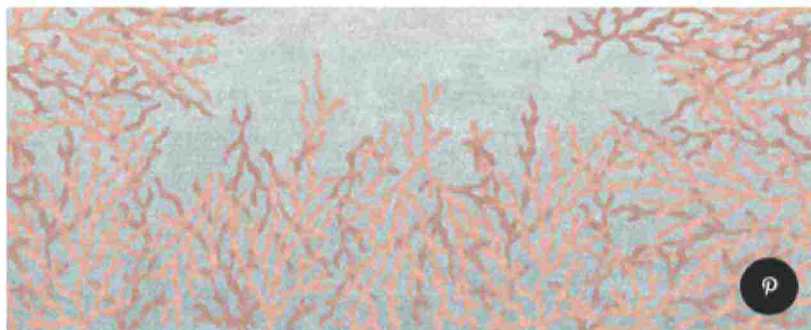

10/17

**PANTA REI**

FAZZINI

Suggerimenti esotiche dei paesaggi giapponesi trovano espressione nel cuscino in velluto finemente ricamato, dal colore rosa caldo. Delicate fioriture suggeriscono infatti un mondo incantato, evocando i cicli naturali in continuo divenire.

[www.fazzihome.com](http://www.fazzihome.com)

11/17

**BORA BORA**

ILLULIAN

Tappeto dove l'essenza dello stile mediterraneo riscopre i tesori e le creature che abitano il mare. Le preziose architetture di corallo rosso si moltiplicano e creano una scenografica quinta, per svilupparsi su uno sfondo in un piacevole contrasto cromatico.