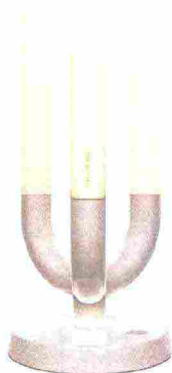

TENDENZE Accessori e complementi décor

4

1. BOTTEGA GHIANDA

Bicchieri **Kiki** realizzati in legno tornito, ideali per gustare grappa o sakè. Disponibili in pero o noce canaletto, con scatola in legno di rovere naturale con intarsio in mogano sapelli e ebano, pelle color cognac.

2. TONELLI DESIGN

Colorato tavolino **Cenerentola** della collezione Il Paese delle meraviglie, firmata da Paolo Lomazzi. E' realizzato attraverso un innovativo processo produttivo che ricicla frammenti di vetro.

3. FAZZINI

Cuscino in velluto **Arcimboldi** con monogramma ricamato a punto pieno personalizzabile, fa parte del progetto **Fazzini Atelier**, customizzabile nelle dimensioni, per rispondere alle varie esigenze del sonno.

4. SLIDE

Lampada da tavolo **Luna**, disegnata da Antonio Lanzillo&Partners, portatile, ricaricabile, dimmerabile e soft touch, con base in alluminio laccato verniciato e tre steli a cilindro in plexiglass opaco.

5. SITAP

Tappeto scultura **Devotion Omnia Amore**, ideato da Barbara Trombatore, realizzato a mano in pura seta di Bambù con al centro la parola Amore incisa in braille o in altre lingue. Colori e scritta personalizzabili.

6. MARIO LUCA GIUSTI

Bottiglia **Bona**, dalle linee classiche, realizzata in cristallo sintetico, con tappo sferico di colore differente. E' disponibile in cinque varianti colore diverse: verde, rosso rubino, blu, trasparente, turchese.

7. DRIADE

Candelabro **Tenochtitlan Mini** disegnato da Vittorio Locatelli, nella nuova versione con misure ridotte e colori inediti, evoca il profilo di un corallo. È realizzato in fusione di alluminio verniciato a polvere.

8. FRANCHI UMBERTO