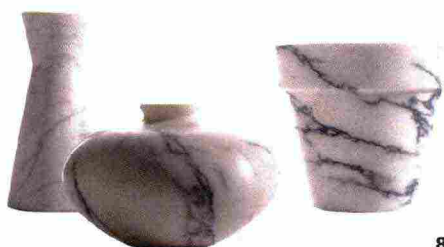

8

**1. BOTTEGA GHIANDA**

Bicchieri **Kiki** realizzati in legno tornito, ideali per gustare grappa o sakè. Disponibili in pero o noce canaletto, con scatola in legno di rovere naturale con intarsio in mogano sapelli e ebano, pelle color cognac.

**2. TONELLI DESIGN**

Colorato tavolino **Cenerentola** della collezione Il Paese delle meraviglie, firmata da Paolo Lomazzi. E' realizzato attraverso un innovativo processo produttivo che ricicla frammenti di vetro.