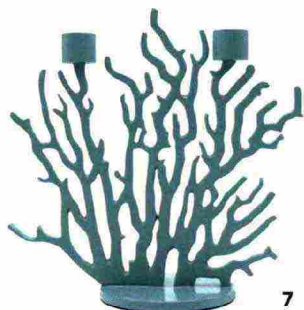

TENDENZE Accessori e complementi décor

7

1. BOTTEGA GHIANDA

Bicchieri **Kiki** realizzati in legno tornito, ideali per gustare grappa o sakè. Disponibili in pero o noce canaletto, con scatola in legno di rovere naturale con intarsio in mogano sapelli e ebano, pelle color cognac.

2. TONELLI DESIGN

Colorato tavolino **Cenerentola** della collezione Il Paese delle meraviglie, firmata da Paolo Lomazzi. E' realizzato attraverso un innovativo processo produttivo che ricicla frammenti di vetro.

3. FAZZINI

Cuscino in velluto **Arcimboldi** con monogramma ricamato a punto pieno personalizzabile, fa parte del progetto **Fazzini Atelier**, customizzabile nelle dimensioni, per rispondere alle varie esigenze del sonno.

4. SLIDE

Lampada da tavolo **Luna**, disegnata da Antonio Lanzillo&Partners, portatile, ricaricabile, dimmerabile e soft touch, con base in alluminio laccato verniciato e tre steli a cilindro in plexiglass opaco.

5. SITAP

Tappeto scultura **Devotion Omnia Amore**, ideato da Barbara Trombatore, realizzato a mano in pura seta di Bambù con al centro la parola Amore incisa in braille o in altre lingue. Colori e scritta personalizzabili.

6. MARIO LUCA GIUSTI

Bottiglia **Bona**, dalle linee classiche, realizzata in cristallo sintetico, con tappo sferico di colore differente. E' disponibile in cinque varianti colore diverse: verde, rosso rubino, blu, trasparente, turchese.

7. DRIADE

Candelabro **Tenochtitlan Mini** disegnato da Vittorio Locatelli, nella nuova versione con misure ridotte e colori inediti, evoca il profilo di un corallo. È realizzato in fusione di alluminio verniciato a polvere.

8. FRANCHI UMBERTO