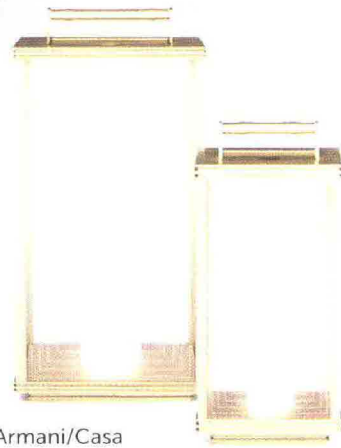

DESIGN

Tavolo Dine Out di Rodolfo Dordoni
Collezione Cassina Outdoor

Fazzini

Armani/Casa

Domenico Caraceni Casa

Borea Sunbed Lounge B&B Italia