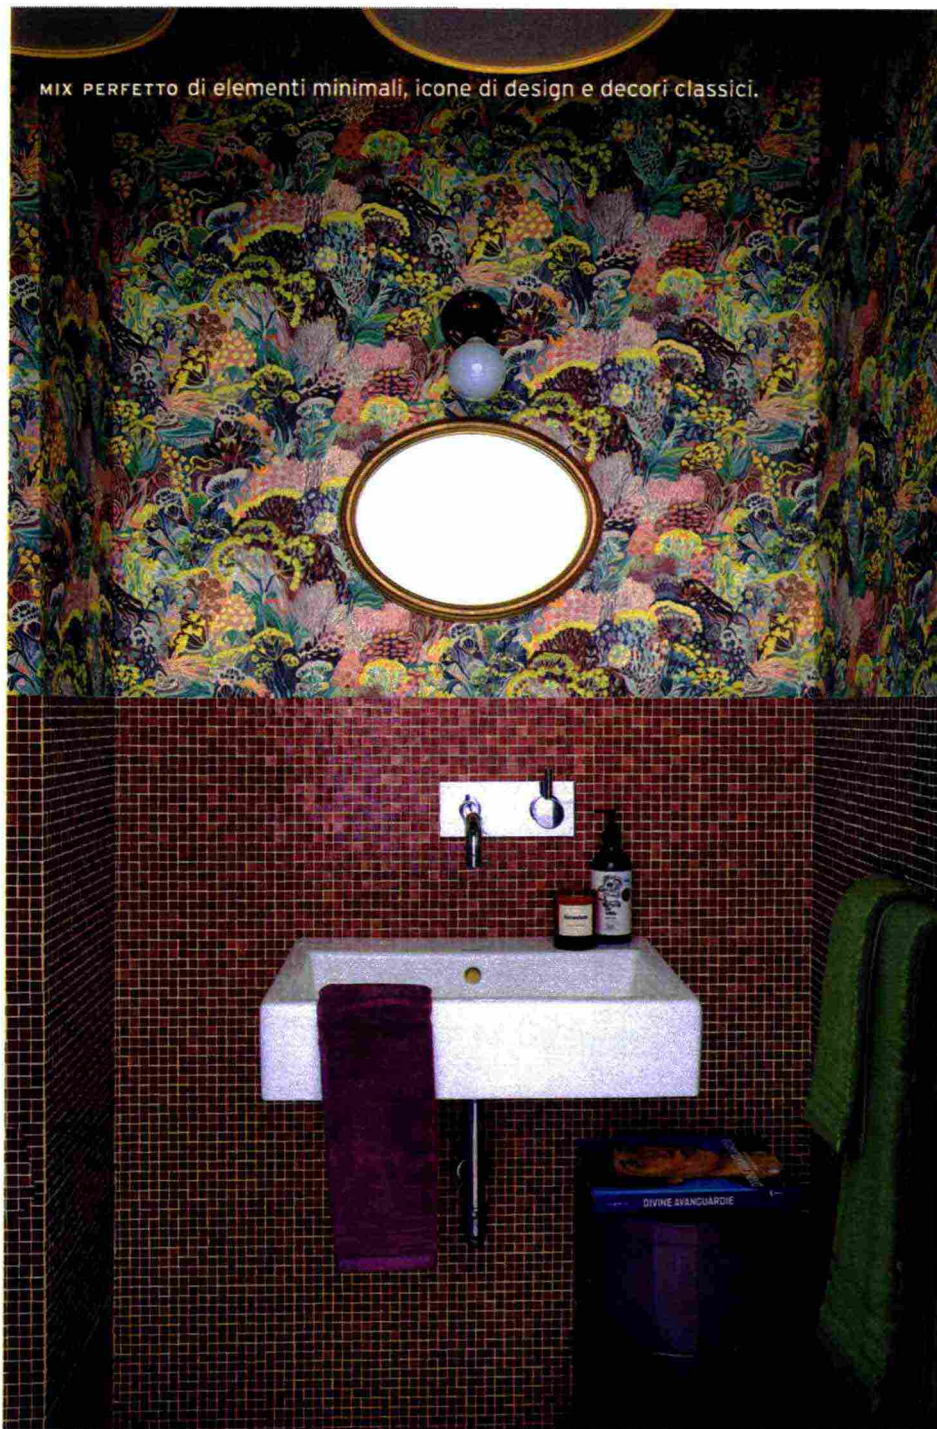

{ PRIMA&DOPO }

PRIMA ↑

INCOMPLETO

«Il bagno ospiti, che già mi sembrava carino, una volta completato dalla wallpaper è diventato stre-pi-to-so!» dice Francesca.

| SHOPPING LIST |

Sulle pareti, **TAPPEZZERIA** Pollensa nel colore Spring [Coordonné, su etoffe.com, € 105 il rotolo da m 10x50 cm], **SOSPENSIONI** con paralume in tessuto realizzate da [Il Paralume di Mariangela], **MOBILETTO** Componibili viola a 3 elementi [Kartell, ø cm 32x 58,5h € 140]; set **ASCIUGAMANI** Coccola color Cactus e Melanzana [Fazzini € 32], **TAPPETO** Up And Down color melanzana [Fazzini, cm 60x110 € 41,10].

UN GIOIELLO DA MOSTRARE

Ispirata dalla loro vecchia casa in Inghilterra, Francesca desiderava una tappezzeria in bagno. Vanessa le ha proposto questa, floreale e 'carica', in nuance con il mosaico della boiserie, che ha poi completato con lampade, complementi e tessili che ne riprendono i colori. E rivestendo anche il soffitto si è creato un effetto scatola delizioso.