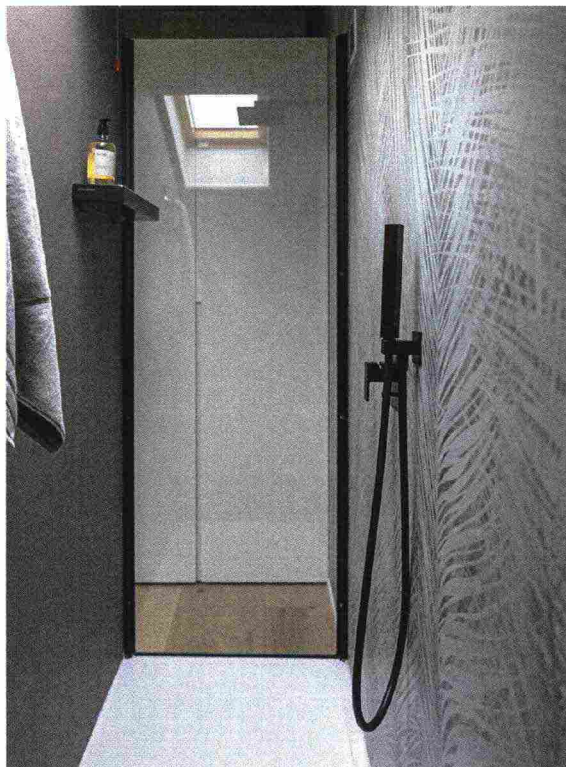

In queste pagine, camera padronale con finestra **Velux** al soffitto. Sul comodino lampada **Bilia** design **Giò Ponti** per **FontanaArte**. A destra, lavabo di **Flaminia**, vasca **Jacuzzi** modello **Arga**, piatti doccia **Fiora Bath** e rubinetteria **Newform**. Carte da parati **Inkiostro Bianco**. Asciugamani **Fazzini Home**.

On these pages: master bedroom with Velux roof window. On the bedside table, Bilia lamp designed by Giò Ponti for FontanaArte. Right: Flaminia washbasin. Arga Jacuzzi tub, Fiora Bath shower trays and Newform taps and fittings. Inkiostro Bianco wallpaper. Fazzini Home towels.

riportate all'antico splendore (come si può vedere sia nella facciata esterna sia nella cucina). Un altro legame con il passato è l'oblò nel pavimento della sala da pranzo in cui si vede l'antico pozzo per la raccolta delle acque piovane, profondo una ventina di metri. Ancora oggi il pozzo viene utilizzato per innaffiare il prato. 🌿