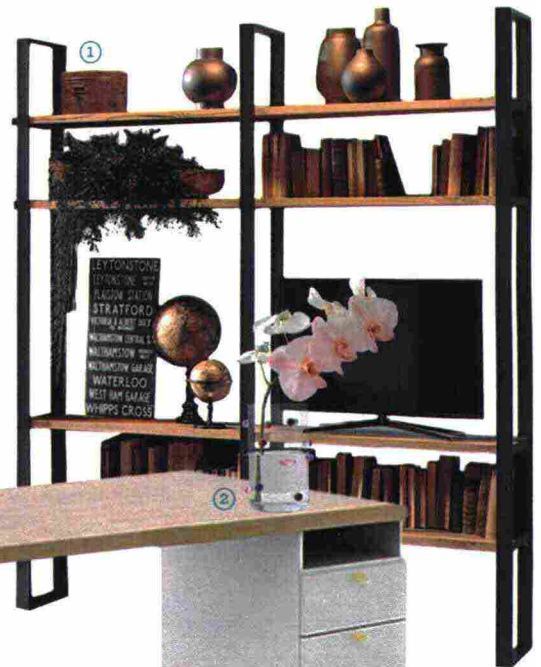

Note marine e 'cuore' ambrato per la linea di profumazioni **Indian Wood**, in ceramica argento metallizzato [Fazzini € 99,90 il diffusore]. [EG]

Nello studio integrato nel living, mixa gli arredi: icone del design, la poltrona classica, poi lampada e libreria in perfetto stile loft!

[SHOPPING LIST]

- ① È modulare la **LIBRERIA** in legno e metallo [Ikiventi, cm 180x35x218h € 512].
- ② Vetro lavorato a mano per il **VASO** Pomponette [Maison Balzac, ø cm 11x21h € 149].
- ③ Con frange il **TAPPETO** Moq [Karpeta, cm 170x240 € 1.202].
- ④ Classica la **POLTRONA** San Antonio [Loberon, cm 87x78x75h € 898].

Rétro la **CASSETTIERA** Star [Moycor, su » maisons dumonde.com, cm 90x35x90h € 731].

Orientabile la **LAMPADA** Sally [Ideal Lux, cm 20x36x58h € 104].

Lineare la **SCRIVANIA** Loom con cassetti [Nidi, cm 120x61x75h da € 584].

Ergonomica la 'mitica' **SEDUTA** da scrivania Variable [Varier, cm 52x72x51h da € 329].

In grès il **VASO** Inka Kana [Oyoo, ø cm 30x23h € 110].

Ritaglio stampa ad uso esclusivo del destinatario, non riproducibile.