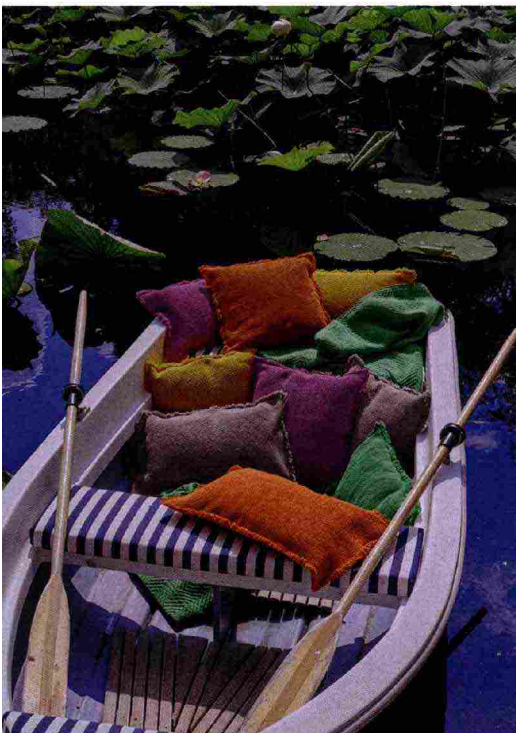

**GARDEN PARTY** Sopra, le sedie e le poltroncine in acciaio Kissi di Babel D hanno lo schienale in corda e i cuscini in tessuto per esterni. Anche i tavoli fanno parte della collezione. [babeld.it](http://babeld.it)

**SENZA TEMPO** In alto a destra, l'orologio da parete Ball Clock di Vitra è realizzato con stecche di metallo e sfere in legno laccato. [vitra.com](http://vitra.com)

**VOGLIA DI COLORE** Qui sotto, i cuscini in cotone della collezione Canestri si abbinano ai copriletto Chevron lavorati a jacquard. Tutto di [Fazzini](http://fazzini.fazzinihome.com). [fazzinihome.com](http://fazzinihome.com)

**MODULARE** Sopra, il divano Biggie di Twils ha una base in metallo su cui si agganciano le singole sedute, i cuscini sono rivestiti in tessuto. [twils.it](http://twils.it)

**MULTIUSO** A sinistra, i tavolini in metallo Oblò di Fendi Casa hanno la base pieghevole e il piano removibile, da usare anche come vassoio. [fendicasa.com](http://fendicasa.com)