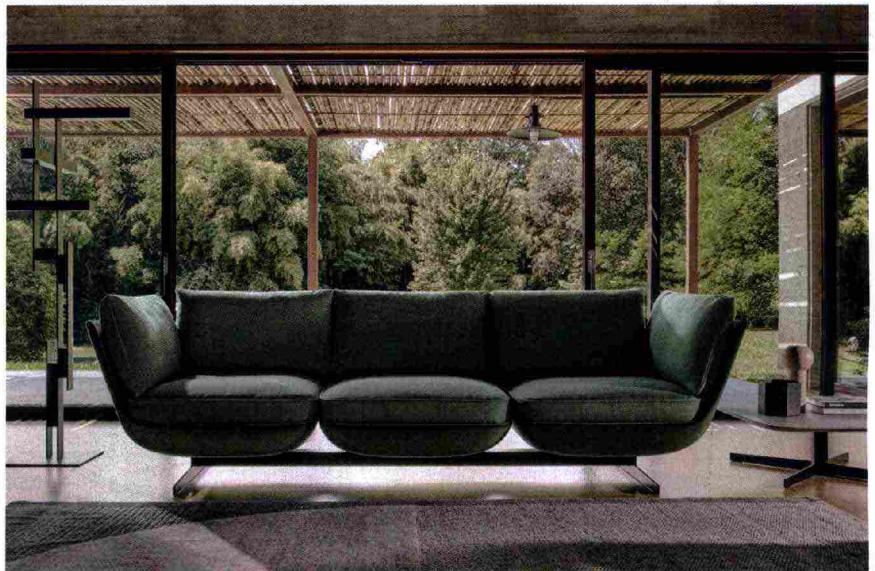

**GARDEN PARTY** Sopra, le sedie e le poltroncine in acciaio Kissi di Babel D hanno lo schienale in corda e i cuscini in tessuto per esterni. Anche i tavoli fanno parte della collezione. [babeld.it](http://babeld.it)

**SENZA TEMPO** In alto a destra, l'orologio da parete Ball Clock di Vitra è realizzato con stecche di metallo e sfere in legno laccato. [vitra.com](http://vitra.com)

**VOGLIA DI COLORE** Qui sotto, i cuscini in cotone della collezione Canestri si abbinano ai copriletto Chevron lavorati a jacquard. Tutto di [Fazzini](http://fazzini.fazzinihome.com). [fazzinihome.com](http://fazzinihome.com)

**MODULARE** Sopra, il divano Biggie di Twils ha una base in metallo su cui si agganciano le singole sedute, i cuscini sono rivestiti in tessuto. [twils.it](http://twils.it)

**MULTIUSO** A sinistra, i tavolini in metallo Oblò di Fendi Casa hanno la base pieghevole e il piano removibile, da usare anche come vassoio. [fendicasa.com](http://fendicasa.com)