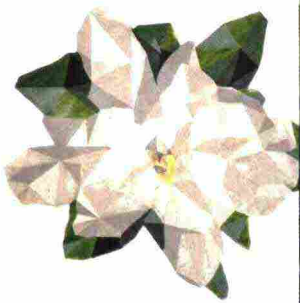

VOGLIA DI ESOTISMO
 A sinistra, la parure copripiumino in cotone Kèrala di [Fazzini](#) rievoca la natura lussureggiante dell'India. [fazzinihome.com](#)

UN'OASI DI RELAX Qui sopra, il pavimento è in grés effetto legno Vero Chevron e la parete è rivestita in White Deco, decoro Jungle Touch. Tutto di Marazzi. [marazzi.it](#)

ASIMMETRICO Qui sopra, il tappeto Floris Magnolia di Illulian è in lana e seta. [illulian.com](#)

IMMERSIVA A destra, la carta da parati JV201 Murals Decor di Jannelli e Volpi, nel disegno Siwa, è proposta in pannelli da 68x300 cm. [jannellievolpi.it](#)